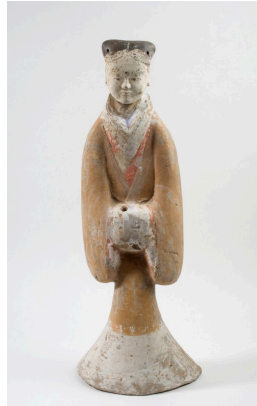

Grafplastiek in de vorm van een dienares

Vervaardiger	Onbekend
Objectnaam	Grafplastiek
Datering	206 v. Chr. / 220
Vervaardigingsplaats	China
Standplaats	Keramiekmuseum Princessehof
Objectnummer	OKS 1991-010
Afmetingen	Diameter 28.0 cm Hoogte 74.0 cm