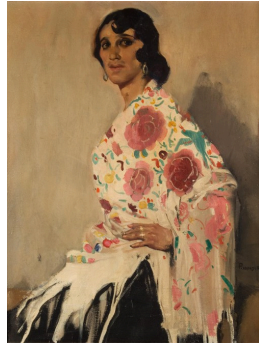

Afmetingen

Diameter 12.0 cm

Hoogte 27.4 cm

Zigeunerin

Vervaardiger

Objectnaam

Datering

Vervaardigingsplaats